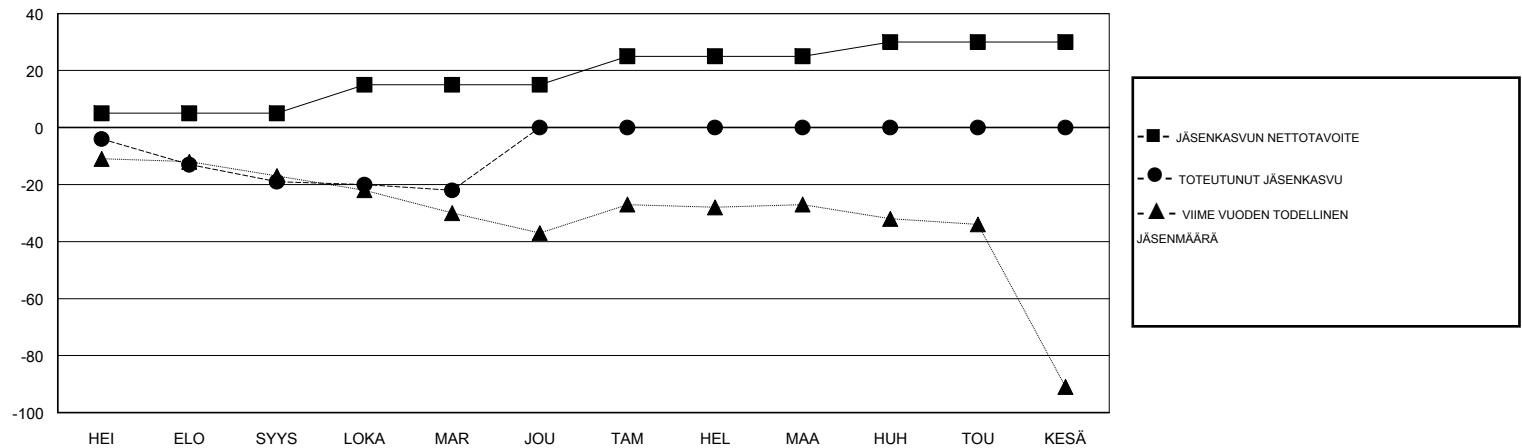

# MONTHLY MEMBERSHIP PROGRESS REPORT

District 107 E

Results as of: 11/30/2018

GMT: ANTTI FORSELL

SIJAINI FINLAND

GMT VAALIPIIRI

Klubit				jäsentä			
TULOKSET 2018-2019				TULOKSET 2018-2019			
NELJÄNNES	UUDEN KLUBIN TAVOITE	UUDET KLUBIT	LOPETETUT KLUBIT	NELJÄNNES	JÄSENKASVUN NETTOTAVOITE	TOTEUTUNUT JÄSENKASVU	POISTETUT JÄSENET (mukaan lukien siirrot)
HEI/ELO/SYYS	1	0	2	HEI/ELO/SYYS	5	9	27
LOKA/MAR/JOU	0	0	0	LOKA/MAR/JOU	10	17	18
TAM/HEL/MAA	1	0	0	TAM/HEL/MAA	10	0	0
HUH/TOU/KESÄ	0	0	0	HUH/TOU/KESÄ	5	0	0

TAVOITTEET JA UUDET KLUBIT, KUMULATIIVINEN

TAVOITTEET JA JÄSENET, KUMULATIIVINEN

LAKKAUTETUT KLUBIT: 2	17 CLUBS OF 82 LISÄNNYT YHDEN TAI USEAMMAN UUTTA JÄSENTÄ	<b>SUKUPUOLIJAKAUMA</b> MIES 1,479 (77.68%) NAINEN 425 (22.32%) Naispuolisten jäsenten prosenttiosuuden tavoite toimivuonna: 25%
<b>ERONNEET JÄSENET</b>	<a href="#">KLIKKAA TÄSTÄ NÄHDÄKSESI KUMULATIIVISET JÄSENTIEDOT</a>	PERHEJÄSENIÄ YHTEENSÄ 54 PERHEJÄSENET, JOTKA MAKSAVAT PUOLET JÄSENMAKSUSTA 27
KUOLLUT 4		
KLUBI LAKKAUTETTU 0		
MUUT 41		
<b>YHTEENSÄ 45</b>		