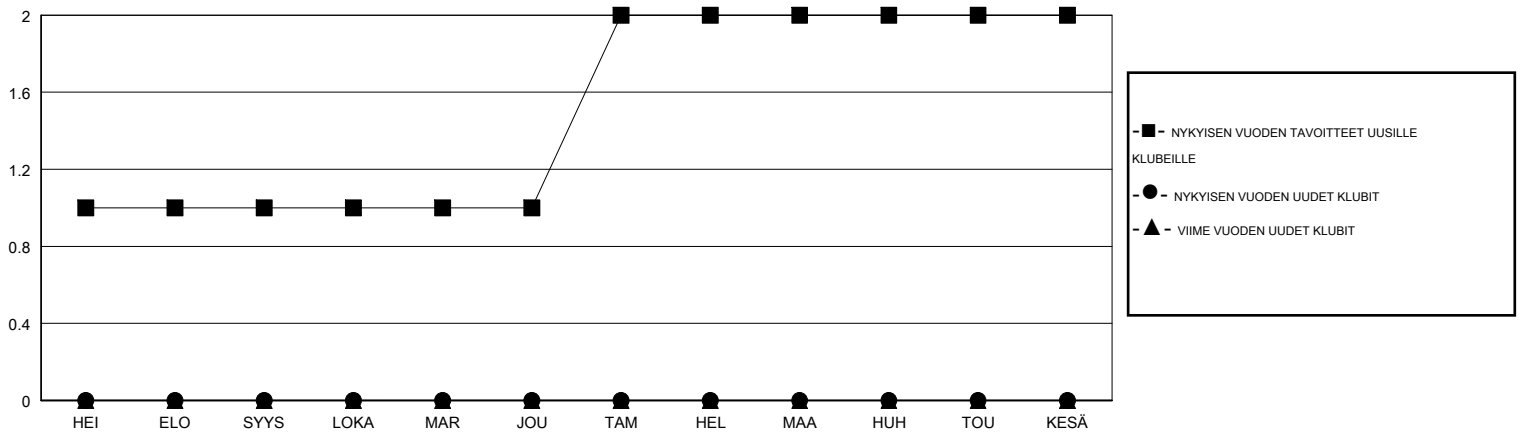

# MONTHLY MEMBERSHIP PROGRESS REPORT

District 107 E

Results as of: 11/30/2018

GMT: ANTTI FORSELL

SIJAINI FINLAND

GMT VAALIPIIRI

Klubit				jäsentä			
TULOKSET 2018-2019				TULOKSET 2018-2019			
NELJÄNNES	UUDEN KLUBIN TAVOITE	UUDET KLUBIT	LOPETETUT KLUBIT	NELJÄNNES	JÄSENKASVUN NETTOTAVOITE	TOTEUTUNUT JÄSENKASVU	POISTETUT JÄSENET (mukaan lukien siirrot)
HEI/ELO/SYYS	1	0	2	HEI/ELO/SYYS	5	9	27
LOKA/MAR/JOU	0	0	0	LOKA/MAR/JOU	10	17	18
TAM/HEL/MAA	1	0	0	TAM/HEL/MAA	10	0	0
HUH/TOU/KESÄ	0	0	0	HUH/TOU/KESÄ	5	0	0

TAVOITTEET JA UUDET KLUBIT, KUMULATIIVINEN

TAVOITTEET JA JÄSENET, KUMULATIIVINEN

LAKKAUTETUT KLUBIT: 2	17 CLUBS OF 82 LISÄNNYT YHDEN TAI USEAMMAN UUTTA JÄSENTÄ	<b>SUKUPUOLIJAKAUMA</b> MIES 1,479 (77.68%) NAINEN 425 (22.32%) Naispuolisten jäsenten prosenttiosuuden tavoite toimivuonna: 25%
<b>ERONNEET JÄSENET</b>	<a href="#">KLIKKAA TÄSTÄ NÄHDÄKSESI KUMULATIIVISET JÄSENTIEDOT</a>	PERHEJÄSENIÄ YHTEENSÄ 54 PERHEJÄSENET, JOTKA MAKSAVAT PUOLET JÄSENMAKSUSTA 27
KUOLLUT 4		
KLUBI LAKKAUTETTU 0		
MUUT 41		
<b>YHTEENSÄ 45</b>		